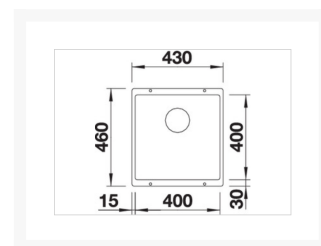

BLANCO SUBLINE 400 - U, tartuf, Silgranit PD 523429 + sifon

Redna cena:
299,35 €

Spletna cena:
269,42 €

Slike

Kratek opis

Opis

Min širina omarice za vgradnjo:

Najmanjša širina omarice za vgradnjo kuhinjskega korita. Minimalna širina velja za poglobljeni del, odcejalnik je lahko nameščen tudi še nad sosednjim elementom.

Umetni kamen

Korito izdelano iz mletega kamna z dodanim vezivom sintetičnimi smolami

Št. velikih in malih korit:

Vsota vseh velikih in malih korit, brez odcejevalnika

Širina korita:

Širina korita skupaj z odcejevalnikom v cm

Dodatne informacije

Barva	tartuf
Min širina omarice za vgradnjo	50 cm
Št. velikih in malih korit	1
Globina glavnega korita#cm	19
Priložen sifon	da
Širina korita#cm	43
Enojno brez odcejevalnika	da
Umetni kamen	da
Podpultno	da
Globina korita (proti steni)#cm	40