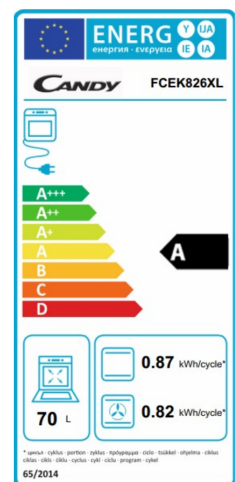

CANDY FCEK 826 XL + CIB 640 DV3PM

Redna cena:
1.148,90 €

Spletna cena:
727,40 €

Slike

Opis

Ventilatorsko pečenje

Pečenje z vgrajenim ventilatorjem na zadnji steni pečice, ki omogoče pečenje v več pekačih naenkrat

Elektronsko upravljanje pečice

Elektronsko upravljanje pečice, največkrat senzorsko vedno v kombinaciji z zaslonom za prikaz temperature in načina pečenja

Pirolitično čiščenje

Pirolitično čiščenje, je segrevanje na 500 °C, zato vsa maščoba zogleni in pečica je zopet čista.

Energijski razred	A
Steklokeramična plošča električna	da
Prikaz preostale toplote	da
Varnostni izklop	da
Število indukcijskih kuhališč	4
Ventilatorsko pečenje	da
Gril / Žar	da
Elektronska ura	da
Osvetlitev v pečici	da
Pogrezni gumbi	da
Število mrežnih pekačev	1
Število globokih pladnjev	1
Neto prostornina pečice#l	70
Pirolitično čiščenje	da
Elektronsko upravljanje pečice	da
Število programov za pečenje	9
Izvlečna vodila	da
Senzorsko upravljanje plošče	da
Nastavitev izklopa	da
Najvišja moč kuhališča spredaj levo#kW	1.2
Najvišja moč povečave spredaj levo#kW	1.5
Najvišja moč zadaj levo#kW	2.3
Najvišja moč povečave zadaj levo#kW	3
Najvišja moč zadaj desno#kW	1.2
Najvišja moč povečave zadaj desno#kW	1.5
Najvišja moč spredaj desno#kW	2.3

Najvišja moč povečave spredaj desno#kW	3
Višina pečice#cm	59.5
Širina pečice#cm	59.5
Globina pečice#cm	56.7
Širina kuhalne plošče#cm	59
Barva robu kuhalne plošče	brušen rob
Barva kuhalne plošče	črna
Barva pečice	nerjaveče jeklo
Mehansko upravljanje pečice	da
Število kuhališč	4
Globina (proti zadnji steni)#cm	52
Višina (zgoraj-navzdol)#cm	5.2