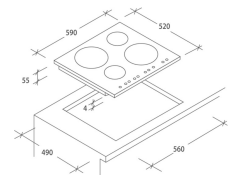

CANDY FCEK 826 XL + CIB 640 DV3PM

Redna cena:
1.148,90 €

Spletna cena:
727,40 €

Slike