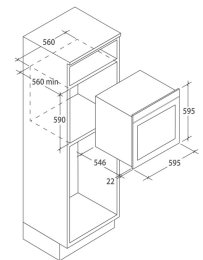

CANDY FCEK 826 XL + CIB 640 DV3PM

Redna cena:
1.148,90 €

Spletna cena:
727,40 €

Slike